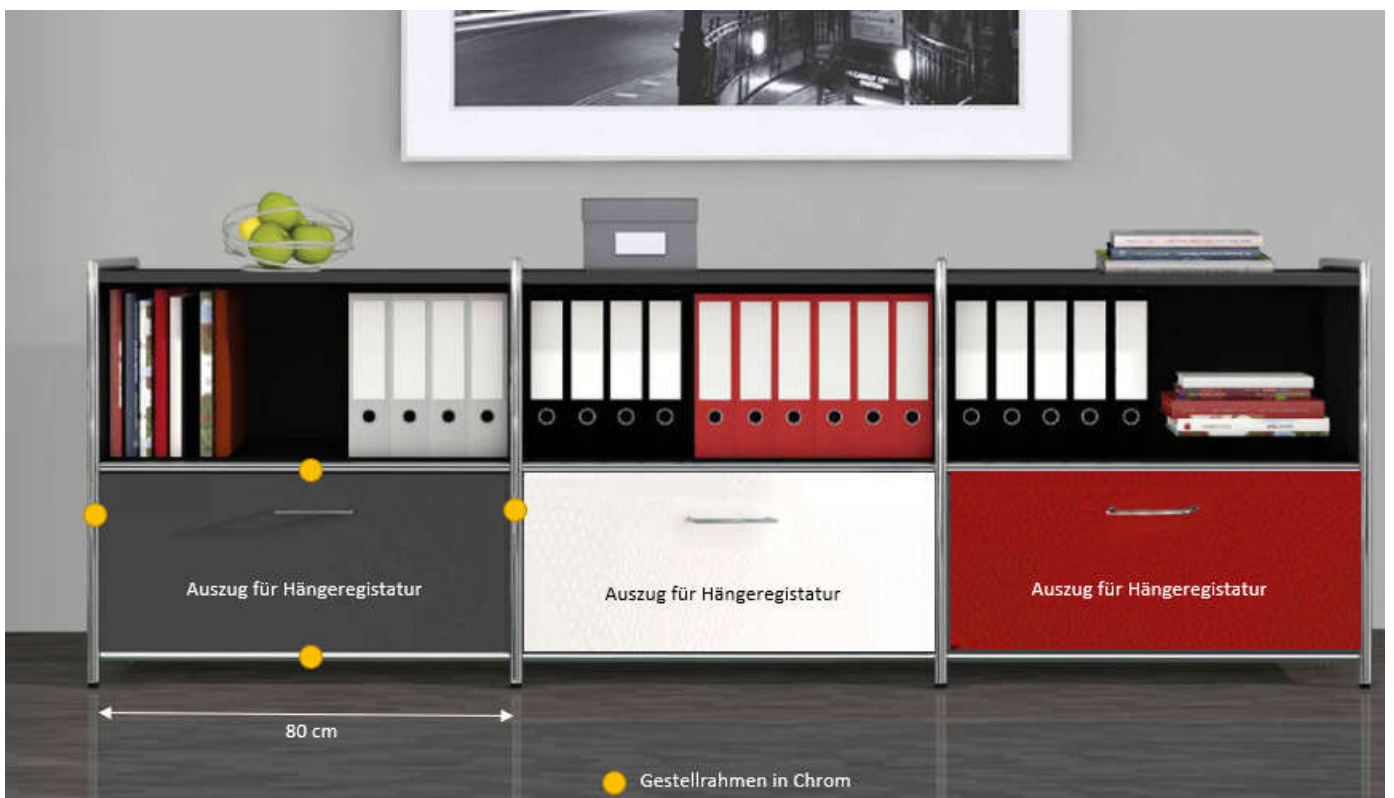

ARTLINE

Klassisch, zeitlos, kultig

Chefmöbel Manufaktur

- Regale, Sideboards und Highboards sind sehr stabil durch umlaufende Rohrrahmen (Chrom). Die Regale, Sideboards und Highboards bestehen aus Grund- und Anbauelementen. Anbauelemente werden eingesetzt, wenn man eine lückenlose Front haben möchte oder auch aus Ersparnisgründen (es werden weniger Wägen benötigt).

Schrank-Fronten

PROFI-MONTAGE
 FÜR 22% DES LISTENPREISES
 mindestens aber €159,-

LIEFERZEIT
 1 WOCH

ARTLINE

Sideboards

18 + 22

Sideboard,
Chrom/anthrazit,
311,-

18 + 24

Sideboard,
Chrom/anthrazit/rot,
341,-

18 + 22

Sideboard,
Chrom/anthrazit,
311,-

Sideboards

Die Sideboards bestehen aus Grund- und Anbauelementen. Anbauelemente werden eingesetzt, wenn man eine lückenlose Front haben möchte oder auch aus Einsparungsgründen (es werden weniger Wangen benötigt).