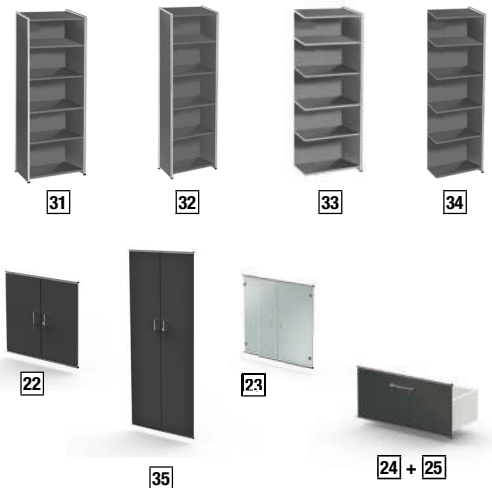

Artline 3 Ordnerhöhen

			anthrazit	weiß	Glas		
Maße in cm (B × T × H)			Nr.		€/ St.		
27	Highboard breit	3 OH	80 × 38 × 115	7400	7404	-	259,-
28	Highboard schmal	3 OH	41 × 38 × 115	7401	7405	-	229,-
29	Anbau-Highboard breit	3 OH	78 × 38 × 115	7402	7406	-	209,-
30	Anbau-Highboard schmal	3 OH	39 × 38 × 115	7403	7407	-	202,-
Türen							
22	Vorbautüren 2 OH Holz		75 × 68 (B/H)	7394	7391	-	119,-
23	Vorbautüren Sicherheitsglas 2 OH		75 × 68 (B/H)	-	-	7393	165,-
Schubladen							
24	Schublade für Regale (rot)		75 × 34 (B/H)	7359	-	-	149,-
25	Schublade für Regale (weiß und anthrazit)		75 × 34 (B/H)	7360	7361	-	149,-

ARTLINE

Regale 5 OH

Regale 5 Ordnerhöhen

Die Regale bestehen aus Grund- und Anbauelementen.
Anbauelemente werden eingesetzt, wenn man eine lückenlose Front haben möchte
oder auch aus Einsparungsgründen (es werden weniger Wangen benötigt).

Schrank-Konfiguration,
236 cm breit, Chrom/weiß
1.585,-

Artline 5 Ordnerhöhen

			anthrazit	weiß	Glas		
Maße in cm (B × T × H)			Nr.			€/ St.	
31	Grundregal breit	5 OH	80 × 38 × 185	7349	7347	-	365,-
32	Grundregal schmal	5 OH	41 × 38 × 185	7348	7346	-	315,-
33	Anbauregal breit	5 OH	78 × 38 × 185	7388	7382	-	289,-
34	Anbauregal schmal	5 OH	39 × 38 × 185	7387	7381	-	279,-
Türen							
22	Vorbautüren 2 OH Holz		75 × 68 (B/H)	7394	7391	-	119,-
35	Vorbautüren 5 OH Holz		75 × 173 (B/H)	7396	7397	-	179,-
23	Vorbautüren Sicherheitsglas 2 OH		75 × 68 (B/H)	-	-	7393	165,-
Schubladen							
24	Schublade für Regale (rot)		75 × 34 (B/H)	7359	-	-	149,-
25	Schublade für Regale (weiß und anthrazit)		75 × 34 (B/H)	7360	7361	-	149,-